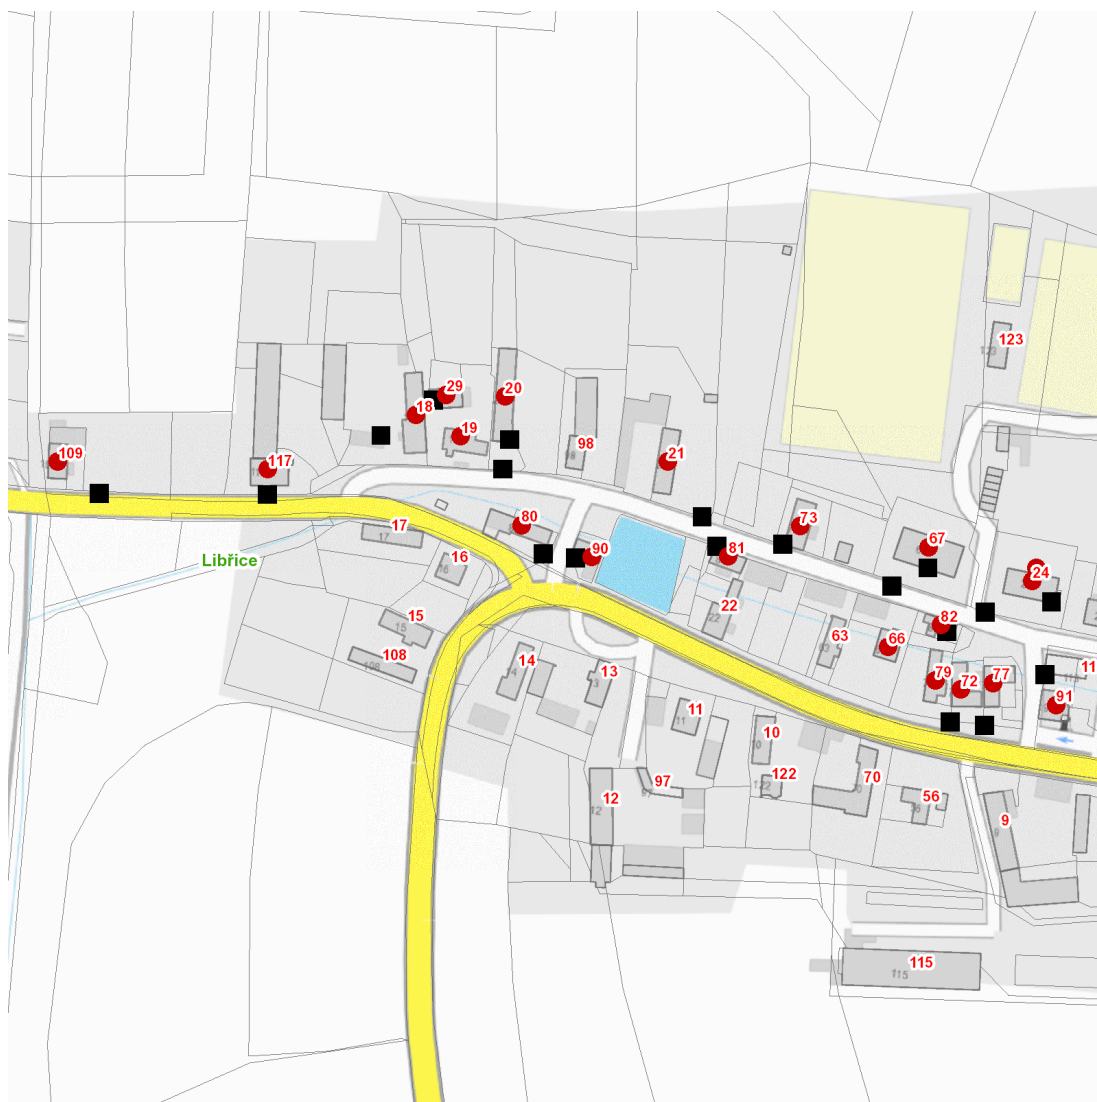

dne **25. 10. 2024** od **9:30** do **15:00** hodin

Plánovaná odstávka zahrnuje tyto lokality:**Libřice (okres Hradec Králové)**

č. p. 18, 19, 20, 21, 24, 29, 66, 67, 72, 73, 77, 79, 80, 81, 82, 90, 91, 109, 117

kat. území **Libřice** (kód **683493**): **parcelní č. 28/2**

UPOZORNĚNÍ

Dotčené zařízení distribuční soustavy je nutné i v době odstávky považovat za zařízení pod napětím, a proto vás žádáme o dodržení všech zásad bezpečnosti a provedení opatření potřebných k zamezení případných škod na zdraví a majetku. | Provozovatelé výroben elektřiny jsou povinni zajistit přerušeni dodávky elektřiny z výroby do vypnutého úseku distribuční soustavy.

dne 25. 10. 2024 od 9:30 do 15:00 hodin**Orientační mapový podklad odstávkou dotčených lokalit****VYSVĚTLIVKY**

- – adresy dotčené odstávkou elektřiny
- – místa připojení k elektrické síti dotčená odstávkou

INFORMACE ZASLÁNA

IDDS: nyxbmse (OBEC LIBŘICE)