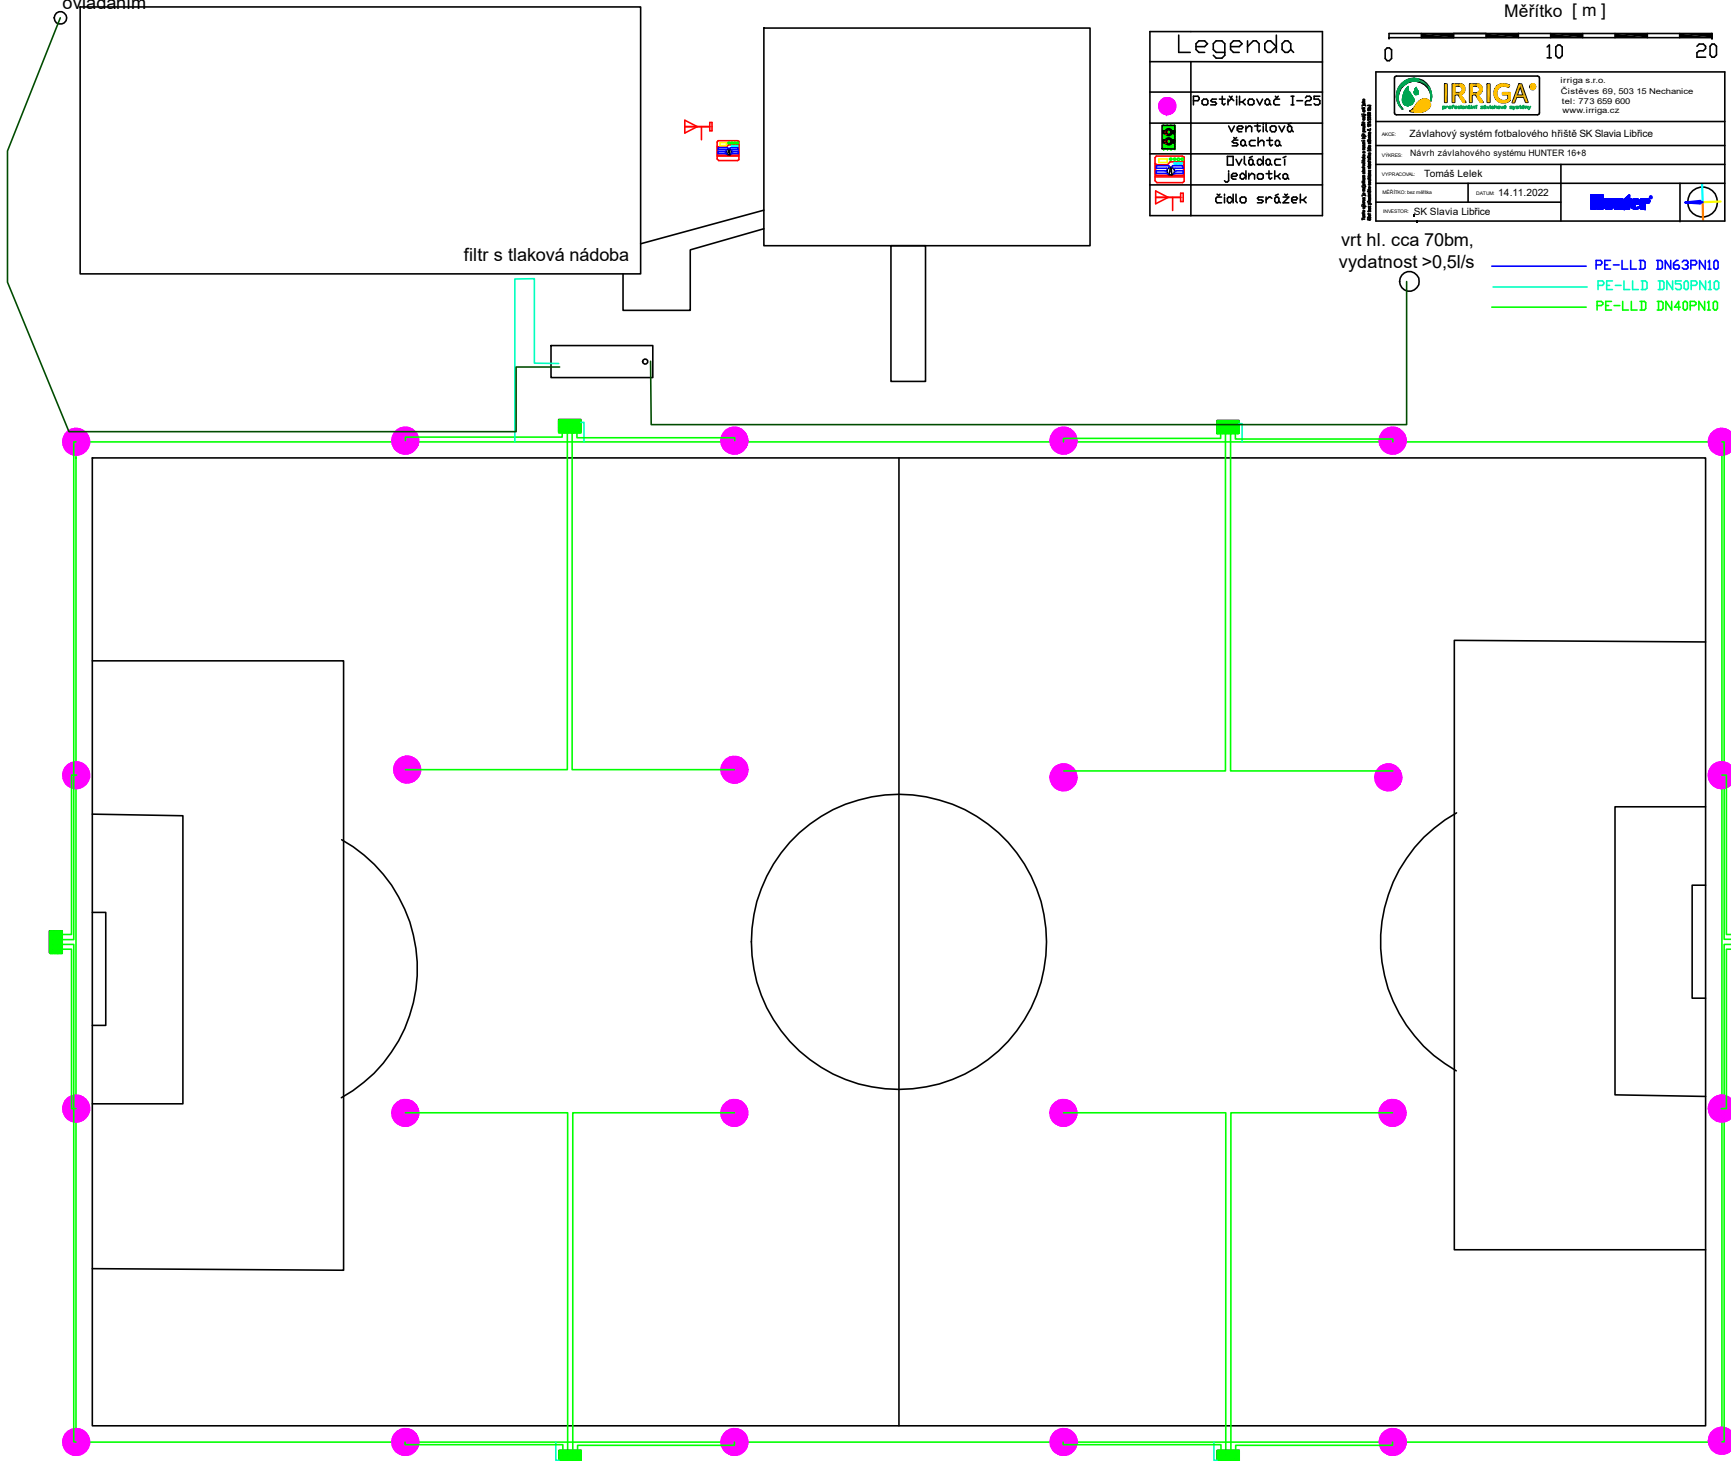

vývod pro hasiče s ovládním

Legenda	
●	Postřikovač I-25
■	ventilová šachta
■	Ovládací jednotka
■	čidlo srážek

Měřitko [ m ]

0 10 20

		IRRIGA s.r.o. Císařoves 69, 503 15 Nechanice tel: 773 659 500 www.irriga.cz
NÁZEV: Závlahový systém fotbalového hřiště SK Slavia Libřice		
VYPRACOVAL: Návrh závlahového systému HUNTER 16x8		
VYPRACOVAL: Tomáš Lelek		
ODMĚNOVÁNO: [ ]	DATA: 14.11.2022	
PROJEKT: SK Slavia Libřice		

vrt hl. cca 70bm,  
vydatnost >0,5l/s

- PE-LLD DN63PN10
- PE-LLD DN50PN10
- PE-LLD DN40PN10